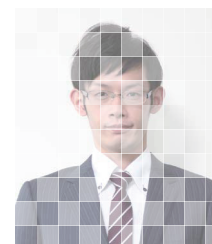

お1人様1ファイルずつご用意下さい。ファイル名は氏名等、個人が特定できるものに変更をお願い致します。
推奨サイズ以上のサイズは、かえって品質の低下に繋がる場合がございますのでご注意下さい。

ファイル形式	JPG	カラーモード	RGB
推奨サイズ	タテ 28.5mm ヨコ 23.5mm (縦横比 6 : 5)		
容量の目安	500KB ~ 3MB		

- トリミングは弊社で致しますので、リサイズは不要です。
その他の加工（背景色を変えるなど）は行っておりません。
- 下のようなお写真は印刷が綺麗に仕上がらない場合がございます。
ご撮影の際は十分ご注意下さい。

明るすぎる

暗すぎる

ピンボケしている

顔周りぎりぎり

より統一感を増すには

- 背景は白で統一する
- 一定の距離から撮影する
- 蛍光灯の下で撮影する
- 同じカメラで撮影する (iPhone など)
- 角度を統一する