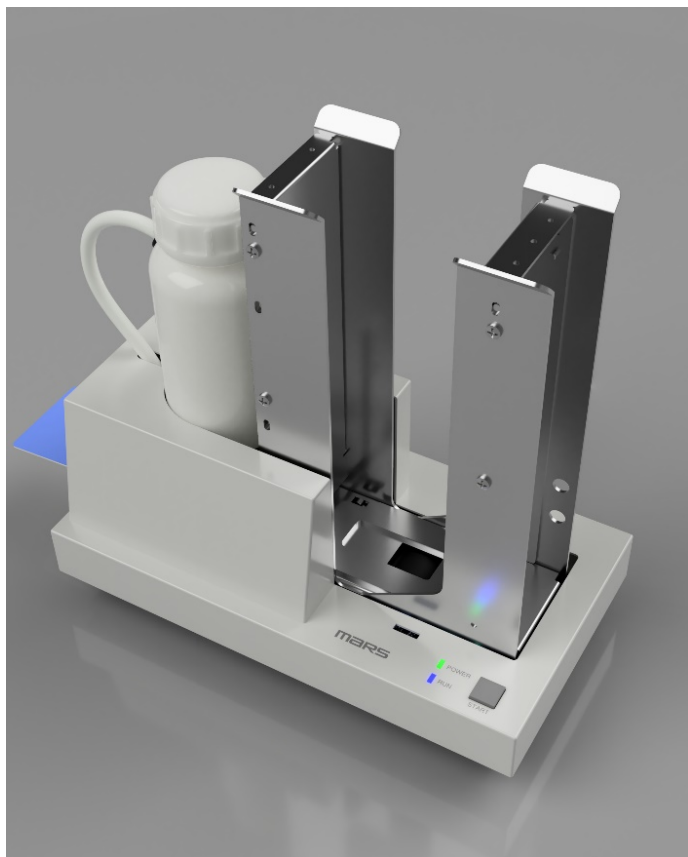

Make the world clean!

カードの除菌装置！感染予防に最適！ ストックカードクリーナ「CL-76S」

コンパクト＆高速で最大200枚を一括除菌

アクリルカバー無し

近日発売

CL-76S

カードクリーナ

特徴

- ◆簡単！カードをセットし、スタートボタンを押下するだけで除菌完了。
- ◆ディスペンサ付きなので、最大200枚の連続クリーニングが可能。

仕様

外形寸法	W145×D255×H253 [mm] / 約2[kg]
電源	AC100[V]
対象カード	標準：t=0.76mm ※薄カード対応：応相談
カード搬送	ディスペンサより1枚ずつ排出
カード積載容量	約200枚 ※t=0.76mm時
除菌方式	専用除菌液とクリーニングパッドによる
付属品	専用除菌液(250mL)×1本 クリーニングパッド×1セット

問い合わせ先

※仕様や意匠デザインは予告なく変更する場合があります。

Make the world healthy!

カードの除菌装置！感染予防に最適！ ストックカードクリーナ「CL-76S」

コンパクト＆高速で最大200枚を一括除菌

アクリルカバー付き

近日発売

CL-76S

カードクリーナ

※アクリルカバーはオプション品です。

特徴

- ◆簡単！カードをセットし、スタートボタンを押下するだけで除菌完了。
- ◆ディスペンサ付きなので、最大200枚の連続クリーニングが可能。

仕様

外形寸法	W145×D255×H253 [mm] / 約2[kg]
電源	AC100[V]
対象カード	標準：t=0.76mm ※薄カード対応：応相談
カード搬送	ディスペンサより1枚ずつ排出
カード積載容量	200枚 ※t=0.76mm時
除菌方式	専用除菌液とクリーニングパッドによる
付属品	専用除菌液(250mL)×1本 クリーニングパッド×1セット