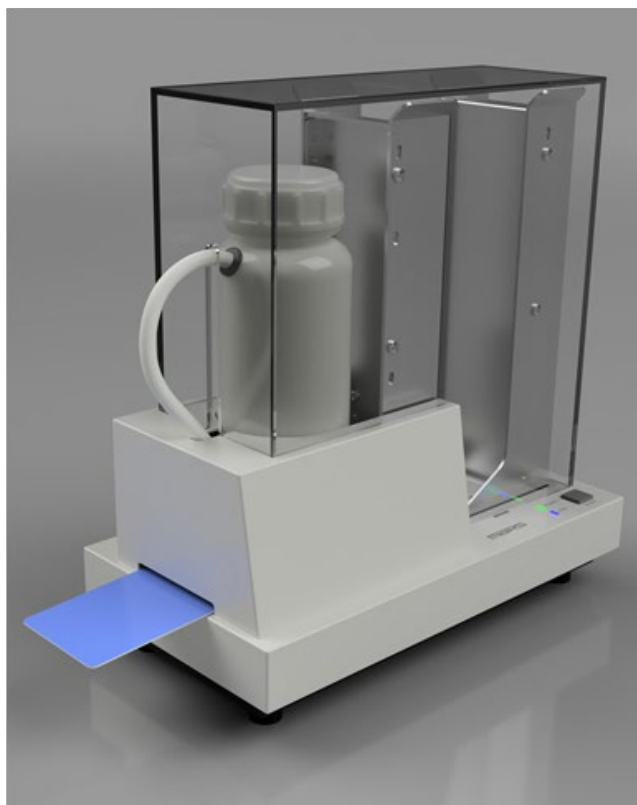

Make the world clean!

カードの除菌装置！感染予防に最適！ ストックカードクリーナ「CL-76S」

コンパクト＆高速で最大200枚を一括除菌

アクリルカバー無し

近日発売

CL-76S

カードクリーナ

特徴

- ◆簡単！カードをセットし、スタートボタンを押下するだけで除菌完了。
- ◆ディスペンサ付きなので、最大200枚の連続クリーニングが可能。

仕様

外形寸法	W145×D255×H253 [mm] / 約2[kg]
電源	AC100[V]
対象カード	標準：t=0.76mm ※薄カード対応：応相談
カード搬送	ディスペンサより1枚ずつ排出
カード積載容量	約200枚 ※t=0.76mm時
除菌方式	専用除菌液とクリーニングパッドによる
付属品	専用除菌液(250mL)×1本 クリーニングパッド×1セット

問い合わせ先

※仕様や意匠デザインは予告なく変更する場合があります。

Make the world healthy!

カードの除菌装置！感染予防に最適！ ストックカードクリーナ「CL-76S」

コンパクト＆高速で最大200枚を一括除菌

アクリルカバー付き

近日発売

CL-76S

カードクリーナ

※アクリルカバーはオプション品です。

特徴

- ◆簡単！カードをセットし、スタートボタンを押下するだけで除菌完了。
- ◆ディスペンサ付きなので、最大200枚の連続クリーニングが可能。

仕様

外形寸法	W145×D255×H253 [mm] / 約2[kg]
電源	AC100[V]
対象カード	標準：t=0.76mm ※薄カード対応：応相談
カード搬送	ディスペンサより1枚ずつ排出
カード積載容量	200枚 ※t=0.76mm時
除菌方式	専用除菌液とクリーニングパッドによる
付属品	専用除菌液(250mL)×1本 クリーニングパッド×1セット