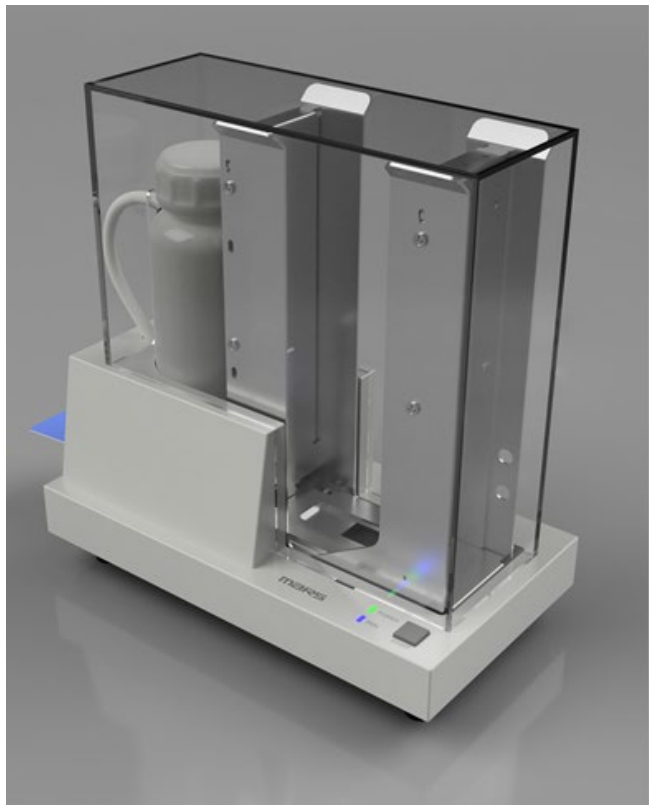

Make the world clean!

カードの除菌装置！感染予防に最適！ ストックカードクリーナ「CL-76S」

コンパクト＆高速で最大200枚を一括除菌

アクリルカバー無し

近日発売

CL-76S

カードクリーナ

特徴

- ◆簡単！カードをセットし、スタートボタンを押下するだけで除菌完了。
- ◆ディスペンサ付きなので、最大200枚の連続クリーニングが可能。

仕様

外形寸法	W145×D255×H253 [mm] / 約2[kg]
電源	AC100[V]
対象カード	標準：t=0.76mm ※薄カード対応：応相談
カード搬送	ディスペンサより1枚ずつ排出
カード積載容量	約200枚 ※t=0.76mm時
除菌方式	専用除菌液とクリーニングパッドによる
付属品	専用除菌液(250mL)×1本 クリーニングパッド×1セット

問い合わせ先

※仕様や意匠デザインは予告なく変更する場合があります。

Make the world healthy!

カードの除菌装置！感染予防に最適！ ストックカードクリーナ「CL-76S」

コンパクト＆高速で最大200枚を一括除菌

アクリルカバー付き

近日発売

CL-76S

カードクリーナ

※アクリルカバーはオプション品です。

特徴

- ◆簡単！カードをセットし、スタートボタンを押下するだけで除菌完了。
- ◆ディスペンサ付きなので、最大200枚の連続クリーニングが可能。

仕様

外形寸法	W145×D255×H253 [mm] / 約2[kg]
電源	AC100[V]
対象カード	標準：t=0.76mm ※薄カード対応：応相談
カード搬送	ディスペンサより1枚ずつ排出
カード積載容量	200枚 ※t=0.76mm時
除菌方式	専用除菌液とクリーニングパッドによる
付属品	専用除菌液(250mL)×1本 クリーニングパッド×1セット