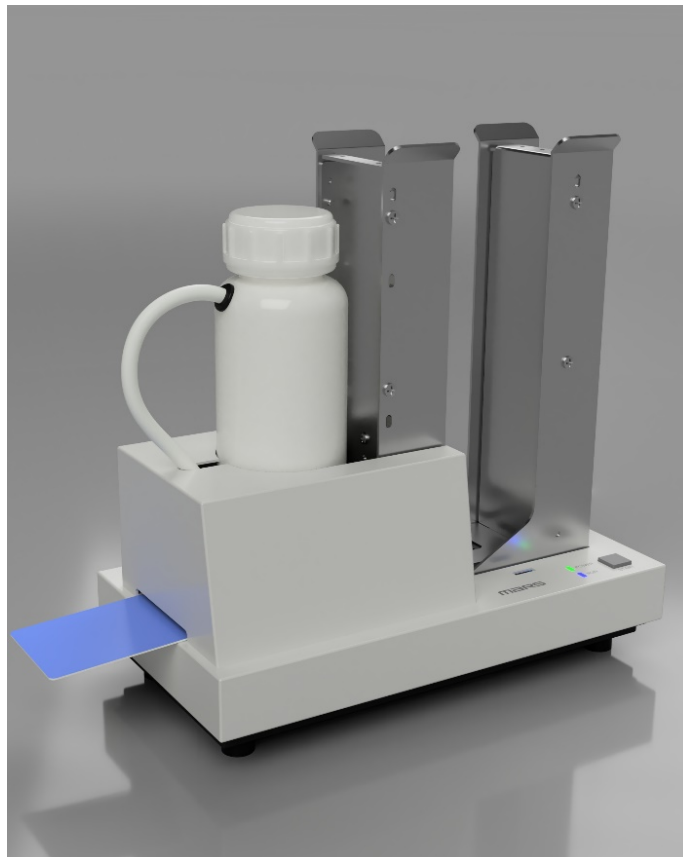

Make the world clean!

カードの除菌装置！感染予防に最適！ ストックカードクリーナ「CL-76S」

コンパクト＆高速で最大200枚を一括除菌

アクリルカバー無し

近日発売

CL-76S

カードクリーナ

特徴

- ◆簡単！カードをセットし、スタートボタンを押下するだけで除菌完了。
- ◆ディスペンサ付きなので、最大200枚の連続クリーニングが可能。

仕様

外形寸法	W145×D255×H253 [mm] / 約2[kg]
電源	AC100[V]
対象カード	標準：t=0.76mm ※薄カード対応：応相談
カード搬送	ディスペンサより1枚ずつ排出
カード積載容量	約200枚 ※t=0.76mm時
除菌方式	専用除菌液とクリーニングパッドによる
付属品	専用除菌液(250mL)×1本 クリーニングパッド×1セット

問い合わせ先

※仕様や意匠デザインは予告なく変更する場合があります。

Make the world healthy!

カードの除菌装置！感染予防に最適！ ストックカードクリーナ「CL-76S」

コンパクト＆高速で最大200枚を一括除菌

アクリルカバー付き

近日発売

CL-76S

カードクリーナ

※アクリルカバーはオプション品です。

特徴

- ◆簡単！カードをセットし、スタートボタンを押下するだけで除菌完了。
- ◆ディスペンサ付きなので、最大200枚の連続クリーニングが可能。

仕様

外形寸法	W145×D255×H253 [mm] / 約2[kg]
電源	AC100[V]
対象カード	標準：t=0.76mm ※薄カード対応：応相談
カード搬送	ディスペンサより1枚ずつ排出
カード積載容量	200枚 ※t=0.76mm時
除菌方式	専用除菌液とクリーニングパッドによる
付属品	専用除菌液(250mL)×1本 クリーニングパッド×1セット