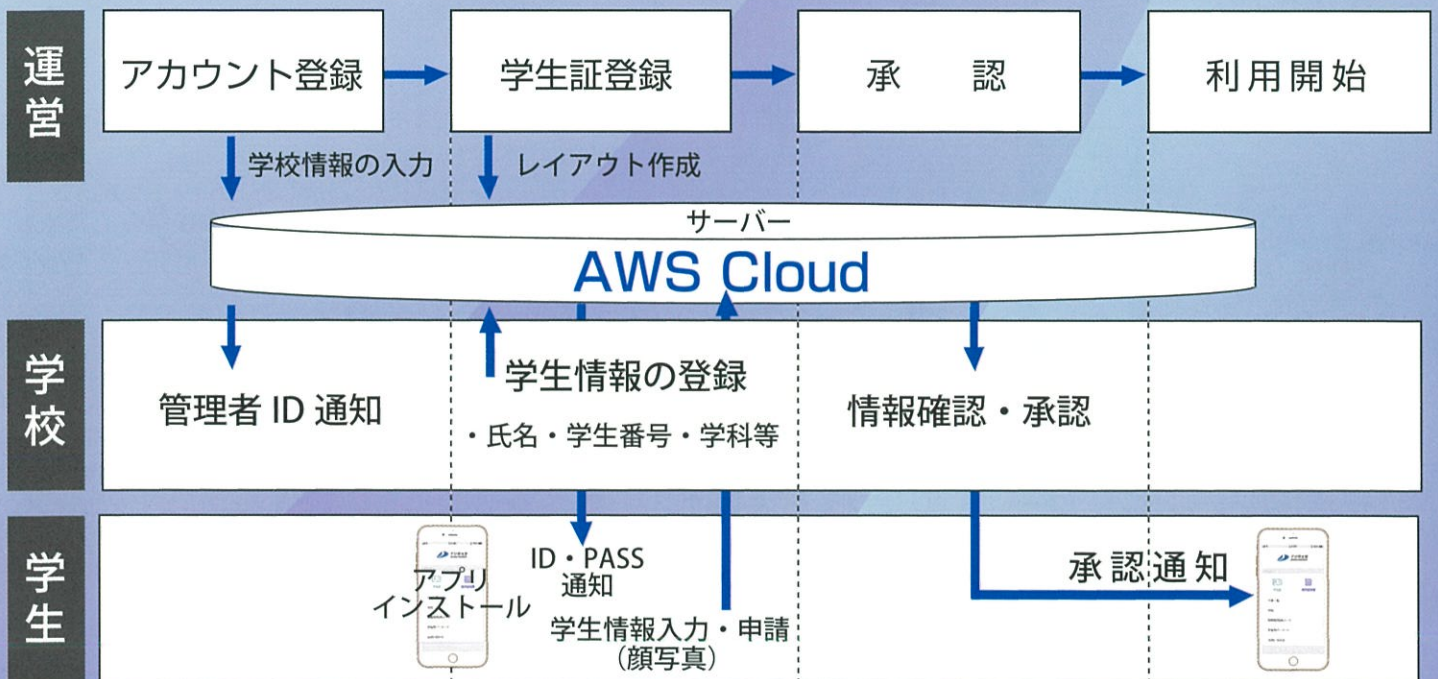

デジタル学生証 発行システム

▶ デジタルだからこそそのメリットがたくさんあります。

身分証明証
カードから
アプリに変える事で
出来る事が沢山！

通学証明書
全国の鉄道を網羅
通学区間の登録が
スマホで楽々！

生徒手帳機能
学則や校歌等
いつでもアプリ
で確認できる

QRコード
図書館・学食等
ピッ！で登録
完了です

その他、学校行事確認機能（年間スケジュール等）、通知機能（学校からの連絡・双方向での連絡）等便利機能満載です。

アプリ利用開始までの流れ

SSL/TLS 暗号化

システムやアプリ・サーバー間の通信は勿論、外部メールサーバーとの通信も含めて全てSSL/TLSで暗号化されています。また、発行システムへのログインの際は、ID/PASS+SMS認証の2段階での認証システムを採用しています。

AWS (Amazon Web Services) 採用

アマゾンにより提供されているクラウドコンピューティングサービスで、国内外で最大規模のシェアと最高峰のセキュリティを誇っています。サーバーは24時間365日監視されていて、障害発生の際即時検知と迅速な復旧に備えています。

管理画面

- ログインは、ID/PASS+SMS 認証の 2 段階での認証システム
- 学生リスト (情報) 参照
- 登録データ・登録状況確認
- バーコード・QR コード発行 (学生番号のコード化)
- 顔写真登録認証 ... 等

アプリ

ログイン

- 初期設定: パスワード変更
: 写真登録
: 通学路登録

なりすまし防止のタイムスタンプ (現在時刻) 表示機能

特許出願中

出願番号: 特願 2020-209747