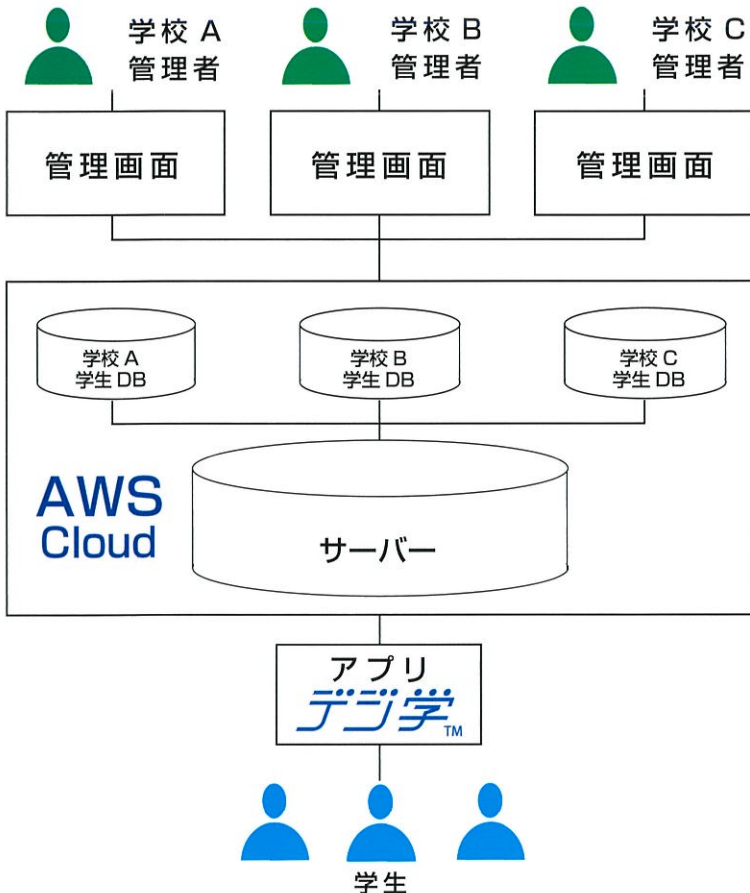

システム構成

アンドロイド、iOS 両方に対応しています。各アプリストアよりダウンロードが可能です。

- AppleおよびAppleロゴは米国その他の国で登録されたApple Inc.の商標です。App StoreはApple Inc.のサービスマークです。
- Google PlayおよびGoogle Playロゴは、Google LLCの商標です。

管理画面

- ログインは、ID/PASS+SMS 認証の 2 段階での認証システム
- 学生リスト (情報) 参照
- 登録データ・登録状況確認
- バーコード・QR コード発行 (学生番号のコード化)
- 顔写真登録認証 ... 等